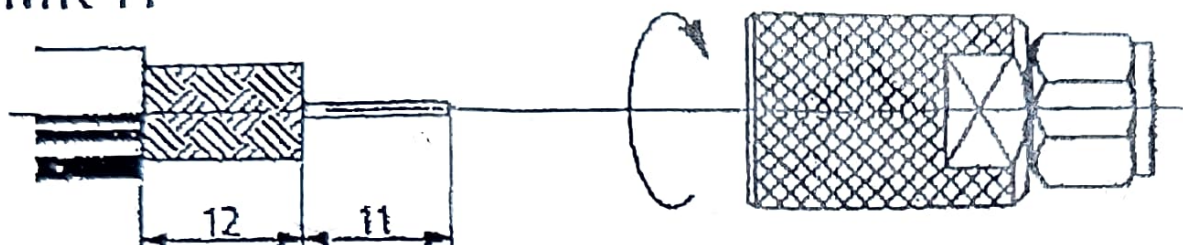

Montagehinweis F-Stecker Mounting instructions F-plug

DV 54 schraubbar / screwable

für Kabel / for cable MK 11, MK 16

MK 11

MK 16

Technische Änderungen vorbehalten.

Technical modifications are subject to change without prior notice.