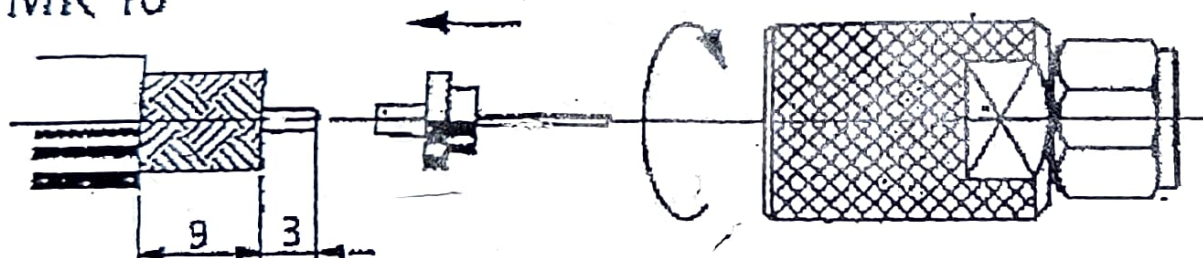

Montagehinweis F-Stecker Mounting instructions F-plug

DV 54 schraubbar / screwable

für Kabel / for cable MK 11, MK 16

MK 11

MK 16

Technische Änderungen vorbehalten.

Technical modifications are subject to change without prior notice.