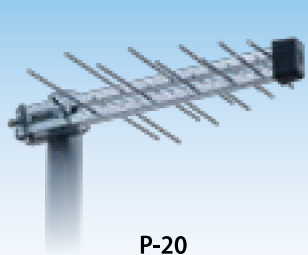

- LOG antene – UHF
- LOG antene – UHF

P-20

P-20 W

P-28

Type Tip Tip	Channels (frequency) Kanali (frekvenca) Kanali (frekvencija)	No. of elements Število elementov Broj elemenata	Gain Dobitek Dobitak	F / B ratio Razmerje napr. – naz. Odnos napr. - naz.	Beam width Širina glav. lista Širina glav. latice	Connection Priključek Priključak	Imped. Imped. Imped.	Lenght Dolžina antene Dužina antene	Packing Pakiranje Pakovanje		
									pcs. kom kom	cm cm cm	m ³ m ³ m ³
P-16 P-16 F *	Ch. 57 – 69 (758 – 862 MHz)	16	8 dB(i)	18 dB	Hor. 48 – 54° Vert. 52 – 60°	– »F«		55 cm	5	59 x 27 x 18	0,029
P-16 DTT/G **			22 dB(i)								
P-18 P-18 F *	Ch. 21 – 69 (470 – 862 MHz)	18	8 dB(i)	20 dB	Hor. 47 – 53° Vert. 50 – 58°	– »F«		60 cm	10	111 x 34 x 16	0,060
P-18 DTT/G **			23 dB(i)								
P-20 P-20 W P-20 F P-20 WF *	Ch. 21 – 69 (470 – 862 MHz)	20	7,5 dB(i)	21 dB	Hor. 49 – 56° Vert. 53 – 60°	– – »F« »F«	75 Ohm	40 cm	25	111 x 34 x 27	0,102
P-20 DTT/G P-20 W DTT/G **			44 cm					40 cm			
P-2404 P-2404 F *	Ch. 21 – 37 (470 – 606 MHz)	24	11 dB(i)	> 27 dB	Hor. 39 – 48° Vert. 42 – 51°	– »F«		116 cm	9	144 x 33,5 x 30	0,145
P-2404 DTT/G **			26 dB(i)								
P-28 P-28 F *	Ch. 21 – 69 (470 – 862 MHz)	28	8 dB(i)	23 dB	Hor. 43 – 50° Vert. 48 – 52°	– »F«		77 cm	5	81 x 36 x 17	0,050
P-28 DTT/G **			23 dB(i)								

P-20 WF*

P-20 W DTT/G**

mounting
antenna on
window's frame
pritrditev antene
na okenski okvir
pricvrščenje
antene na
prozorski okvir

P-20 W DTT/G komplet

Antenna
antena
P-20 W DTT/G**

- Coax. cable extension
koaks. podaljšek
L=10 m
koaks. produžetak
- Power Supply
Napajalnik
Ispravljač
SUR-211
- polybag with hanging carton
vrečka z obešanko
vrečka sa obešalnim kartonom