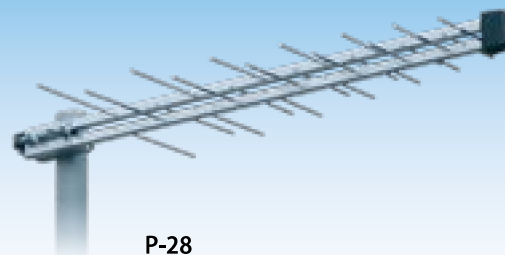

P-28

Type Tip Tip	Channels (frequency) Kanali (frekvenca) Kanali (frekvencija)	No. of elements Število elementov Broj elemenata	Gain Dobitek Dobitak	F / B ratio Razmerje napr. – naz. Odnos napr. - naz.	Beam width Širina glav. lista Širina glav. latice	Connection Priključek Priključak	Imped. Imped. Imped.	Lenght Dolžina antene Dužina antene	Packing Pakiranje Pakovanje			
									pcs. kom kom	cm cm cm	m³ m³ m³	
P-16 P-16 F *	Ch. 57 – 69 (758 – 862 MHz)	16	8 dB(i)	18 dB	Hor. 48 – 54° Vert. 52 – 60°	– »F«		55 cm	5	59 x 27 x 18	0,029	
P-16 DTT/G **			22 dB(i)									
P-18 P-18 F *	Ch. 21 – 69 (470 – 862 MHz)	18	8 dB(i)	20 dB	Hor. 47 – 53° Vert. 50 – 58°	– »F«		60 cm	10	111 x 34 x 16	0,060	
P-18 DTT/G **			23 dB(i)									
P-20 P-20 W P-20 F P-20 WF *	Ch. 21 – 69 (470 – 862 MHz)	20	7,5 dB(i)	21 dB	Hor. 49 – 56° Vert. 53 – 60°	– – »F« »F«	75 Ohm	40 cm	25	111 x 34 x 27	0,102	
P-20 DTT/G P-20 W DTT/G **			44 cm					40 cm				44 cm
P-2404 P-2404 F *	Ch. 21 – 37 (470 – 606 MHz)	24	11 dB(i)	> 27 dB	Hor. 39 – 48° Vert. 42 – 51°	– »F«		116 cm	9	144 x 33,5 x 30	0,145	
P-2404 DTT/G **			26 dB(i)									
P-28 P-28 F *	Ch. 21 – 69 (470 – 862 MHz)	28	8 dB(i)	23 dB	Hor. 43 – 50° Vert. 48 – 52°	– »F«		77 cm	5	81 x 36 x 17	0,050	
P-28 DTT/G **			23 dB(i)									

* passive antenna with different connections (see page 6)
pasivna antena z različnimi prikljopi (glej stran 6)
pasivna antena sa različitim priključenjima (vidi stranicu 6)

** active antenna with built-in low noise amplifier (see page 12)
aktivna antena z vgrajenim nizkošumnim ojačevalnikom (glej stran 12)
aktivna antena sa ugrađenim niskošumnim pojačalom (vidi stranicu 12)