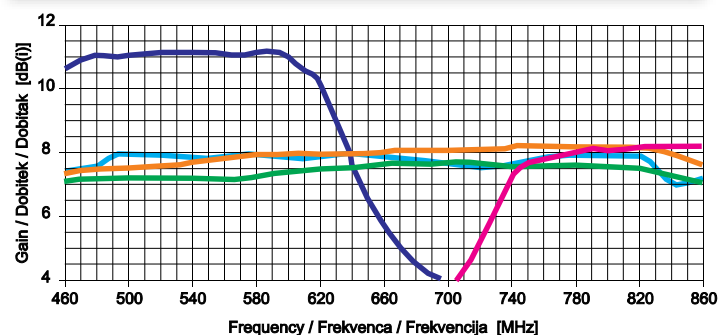

P-20 W DTT/G komplet

Antenna
antena
P-20 W DTT/G**

- Coax. cable extension
  koaks. podaljšek
  L=10 m
  koaks. produžetak
- Power Supply
  Napajalnik
  Ispravljač
  SUR-211
- polybag with hanging carton
  vrečka z obešanko
  vrečka sa obešalnim kartonom