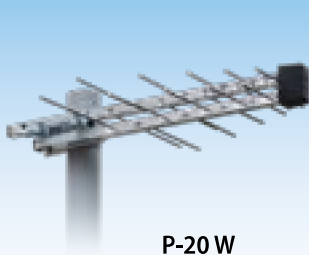

- LOG antene – UHF
- LOG antene – UHF

P-20 W

Type Tip Tip	Channels (frequency) Kanali (frekvenca) Kanali (frekvencija)	No. of elements Število elementov Broj elemenata	Gain Dobitek Dobitak	F / B ratio Razmerje napr. – naz. Odnos napr. - naz.	Beam width Širina glav. lista Širina glav. latice	Connection Priključek Priključak	Imped. Imped. Imped.	Lenght Dolžina antene Dužina antene	Packing Pakiranje Pakovanje			
									pcs. kom kom	cm cm cm	m³ m³ m³	
P-16 P-16 F *	Ch. 57 – 69 (758 – 862 MHz)	16	8 dB(i)	18 dB	Hor. 48 – 54° Vert. 52 – 60°	– »F«		55 cm	5	59 x 27 x 18	0,029	
P-16 DTT/G **			22 dB(i)									
P-18 P-18 F *	Ch. 21 – 69 (470 – 862 MHz)	18	8 dB(i)	20 dB	Hor. 47 – 53° Vert. 50 – 58°	– »F«		60 cm	10	111 x 34 x 16	0,060	
P-18 DTT/G **			23 dB(i)									
P-20 P-20 W P-20 F P-20 WF *	Ch. 21 – 69 (470 – 862 MHz)	20	7,5 dB(i)	21 dB	Hor. 49 – 56° Vert. 53 – 60°	– – »F« »F«	75 Ohm	40 cm	25	111 x 34 x 27	0,102	
P-20 DTT/G P-20 W DTT/G **			44 cm					40 cm				44 cm
P-2404 P-2404 F *	Ch. 21 – 37 (470 – 606 MHz)	24	11 dB(i)	> 27 dB	Hor. 39 – 48° Vert. 42 – 51°	– »F«		116 cm	9	144 x 33,5 x 30	0,145	
P-2404 DTT/G **			26 dB(i)									
P-28 P-28 F *	Ch. 21 – 69 (470 – 862 MHz)	28	8 dB(i)	23 dB	Hor. 43 – 50° Vert. 48 – 52°	– »F«		77 cm	5	81 x 36 x 17	0,050	
P-28 DTT/G **			23 dB(i)									

* passive antenna with different connections (see page 6)
pasivna antena z različnimi prikljopi (glej stran 6)
pasivna antena sa različitim priključenjima (vidi stranicu 6)

** active antenna with built-in low noise amplifier (see page 12)
aktivna antena z vgrajenim nizkošumnim ojačevalnikom (glej stran 12)
aktivna antena sa ugrađenim niskošumnim pojačalom (vidi stranicu 12)

mounting
antenna on
window's frame
pritrditev antene
na okenski okvir
pricvrščenje
antene na
prozorski okvir

P-20 W DTT/G komplet